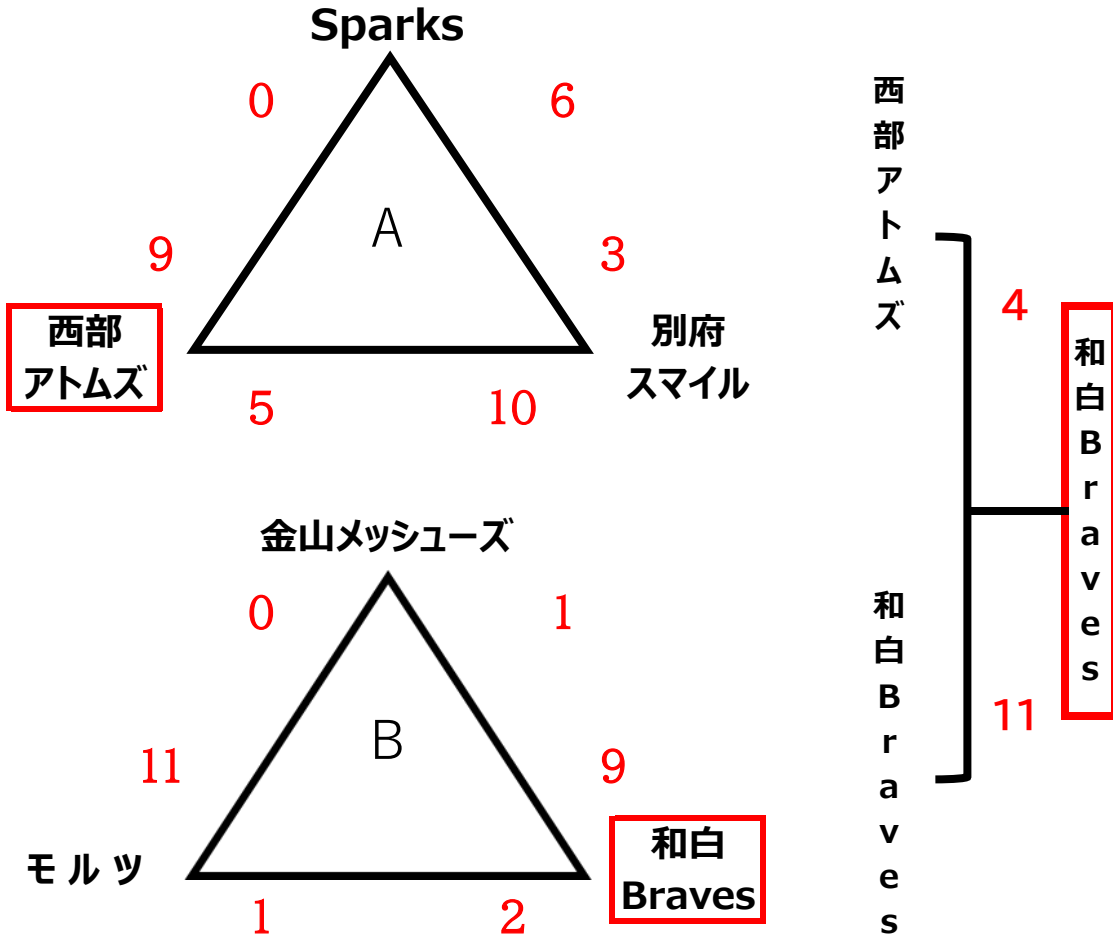

38回市民総合女性ソフトボール大会

令和6年11月17日(日)

雁の巣レクセンター

《参加チーム名》

1	S p a r k s
2	西 部 ア ト ム ズ
3	金 山 メ ッ シ ュ ー ズ
4	別 府 ス マ イ ル
5	モ ル ツ
6	和 白 B r a v e s