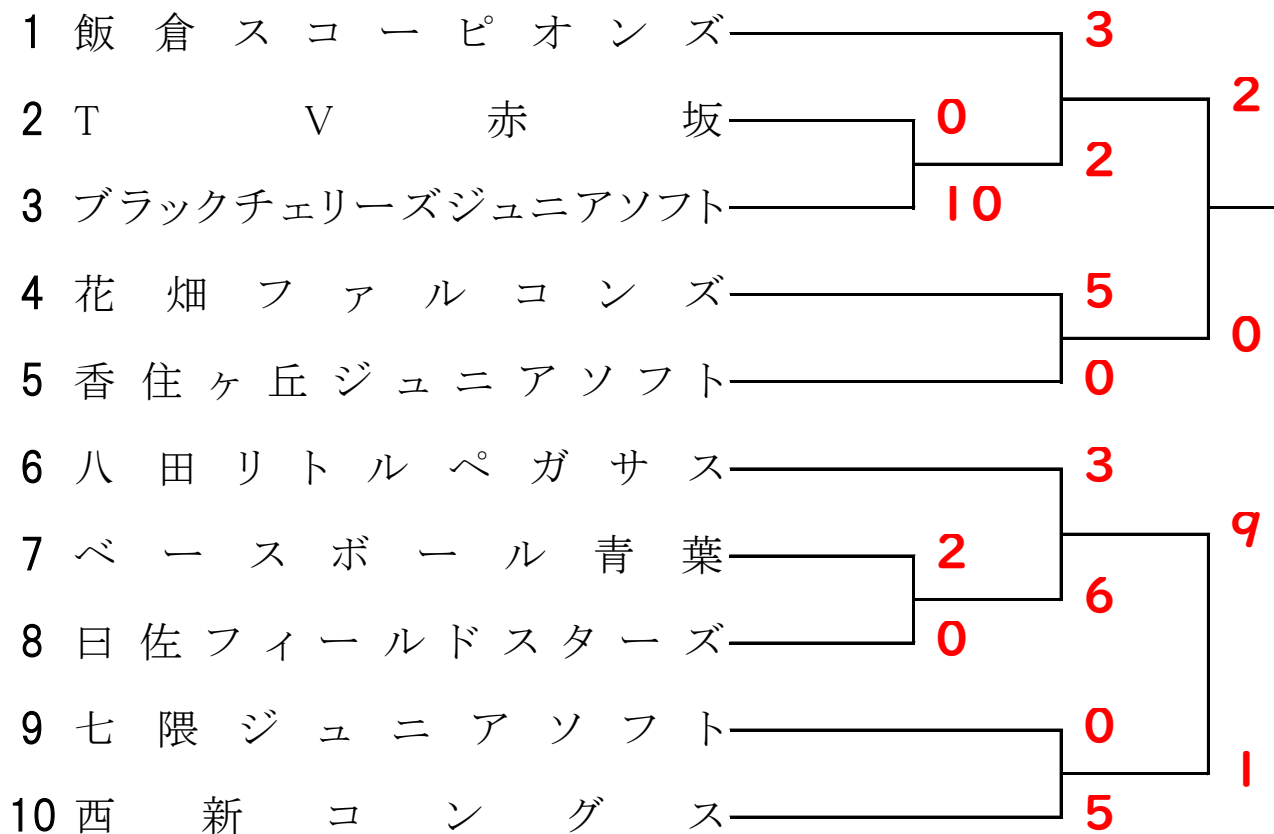

第39回九州小学生ソフトボール福岡市大会

令和3年5月8日（土）

雁の巣レクセンター

A：ソフトA球場（本部・受付）

B：ソフトB球場

C：ソフトC球場

D：ソフトD球場

スコープ
ピオンズ